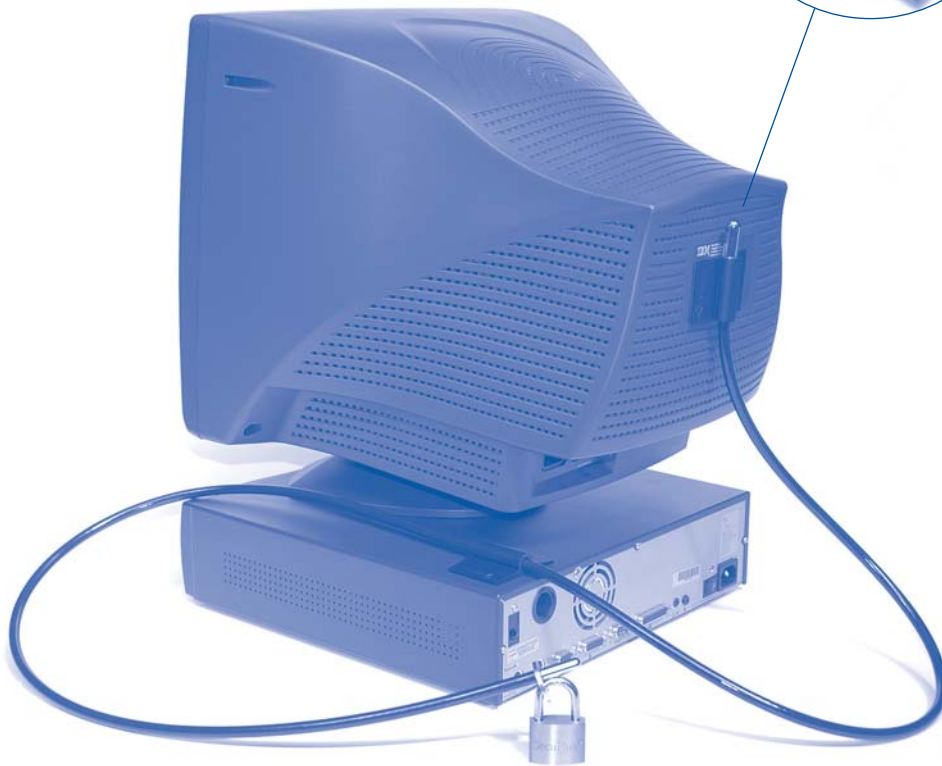

*Nu al onze SKG® sets met  
gegraveerde markering  
op de Lock-it plate...*

*Dit 40mm brede  
messing hangslot is  
er een uit de topklasse...*